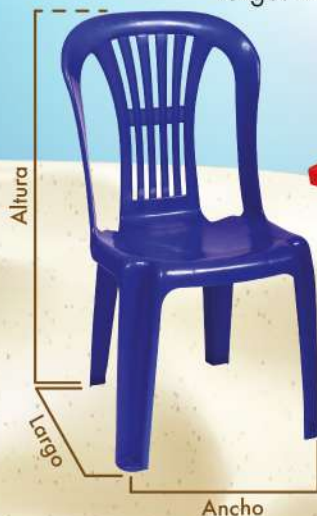

Altura: 12 cm.
Diámetro: 13 cm.
Capacidad: 1 L.

Código: 1209

CESTO CALADO #1

Altura: 11 cm.
Ancho: 20 cm.
Largo: 30,5 cm.

Código: 1210

CESTO CALADO #2

Altura: 18,5 cm.
Ancho: 32 cm.
Largo: 45 cm.

Código: 1211

CESTO CALADO #3

Altura: 23,5 cm.
Ancho: 39,5 cm.
Largo: 57 cm.

CAJA MULTIUSO

Altura: 15 cm.
Ancho: 18 cm.
Largo: 28 cm.
Capacidad: 4 L.

Código: 700

SILLA COSTABELA

Altura: 91 cm.
Ancho: 59,5 cm.
Largo: 62 cm.

Código: 704

SILLA ROMA SIN BRAZO

Altura: 86,5 cm.
Ancho: 46,5 cm.
Largo: 49 cm.

• PORTA PARASOL FÁCIL DE ABRIR Y NO SE DESPRENDE.

Código: 900

MESA TURÍN CUADRADA

Largo: 79,5 cm.
Ancho: 79,5 cm.
Altura: 72 cm.

• MESAS ESTABLES CON NOVEDOSAS PATAS HEXAGONALES.

Código 524

JUEGO DE TAZONES X 3

- #1 : Altura: 7 cm.
Diámetro: 16,5 cm.
Capacidad: 0,8 L.
- #2 : Altura: 8 cm.
Diámetro: 19,5 cm.
Capacidad: 1,5 L.
- #3 : Altura: 9 cm.
Diámetro: 23 cm.
Capacidad: 2,5 L.